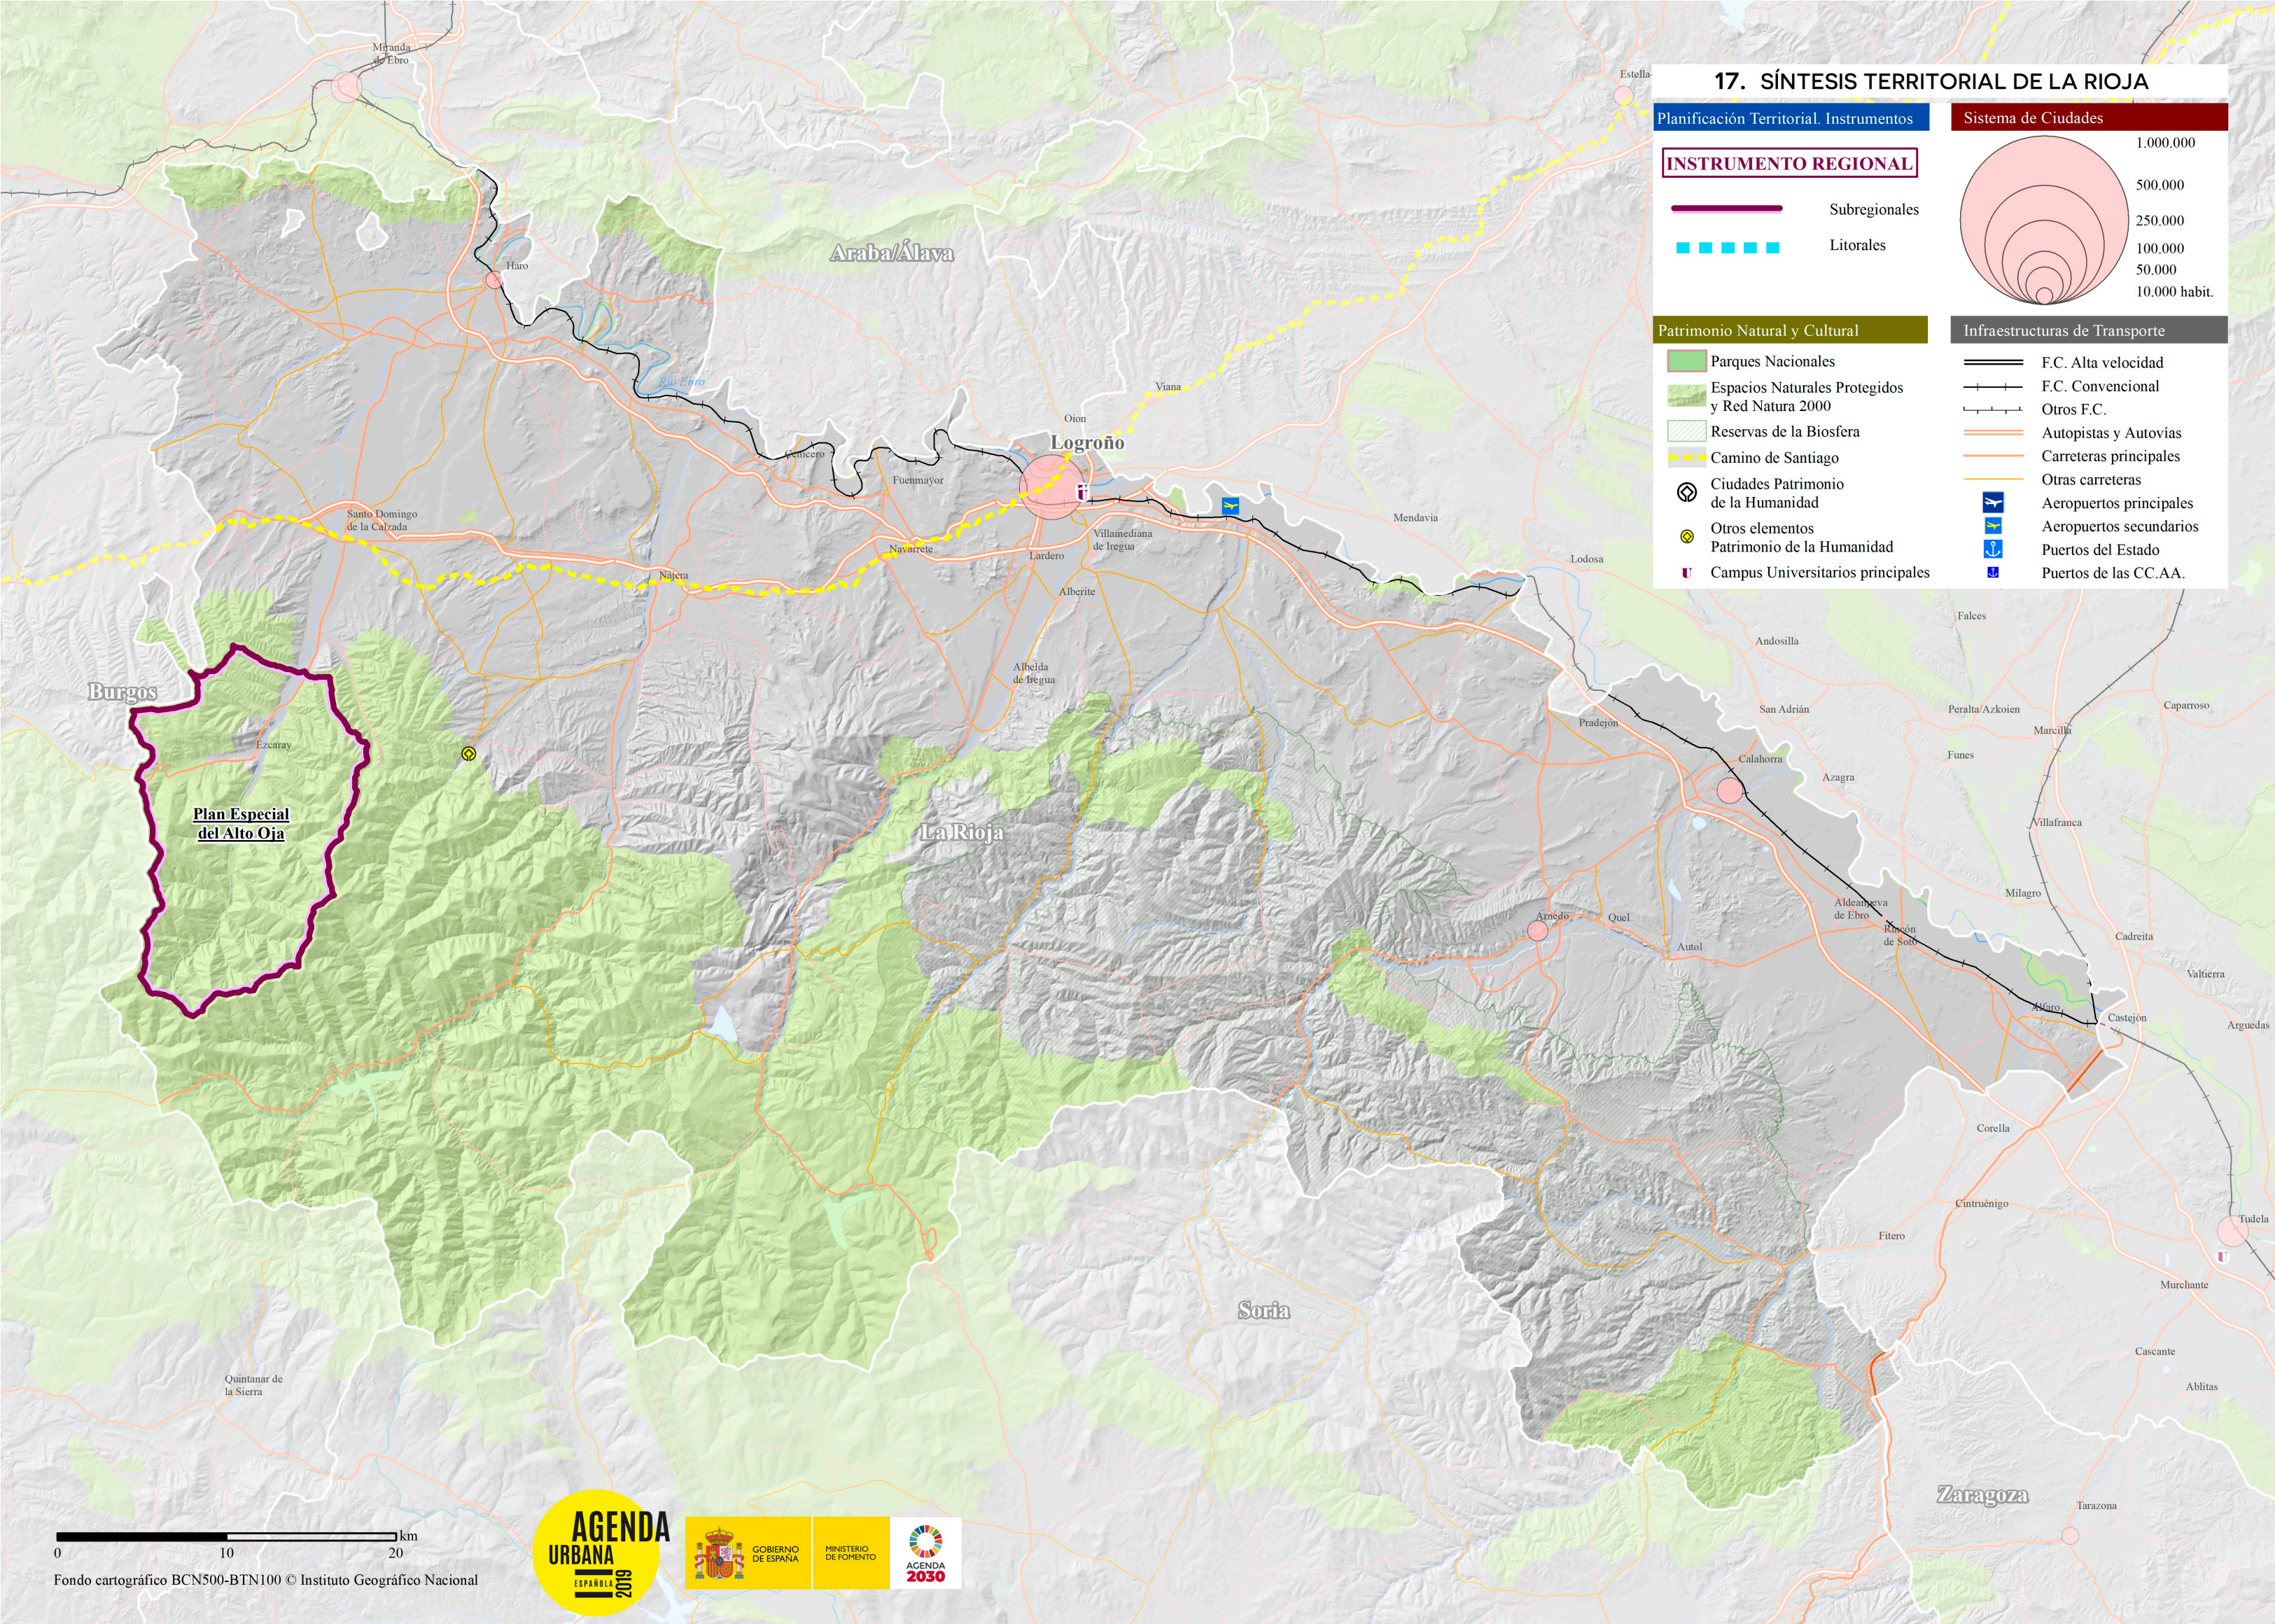

# 17. SÍNTESIS TERRITORIAL DE LA RIOJA

### INSTRUMENTO REGIONAL

- Subregionales
- Litorales

## Sistema de Ciudades

Fondo cartográfico BCN500-BTN100 © Instituto Geográfico Nacional